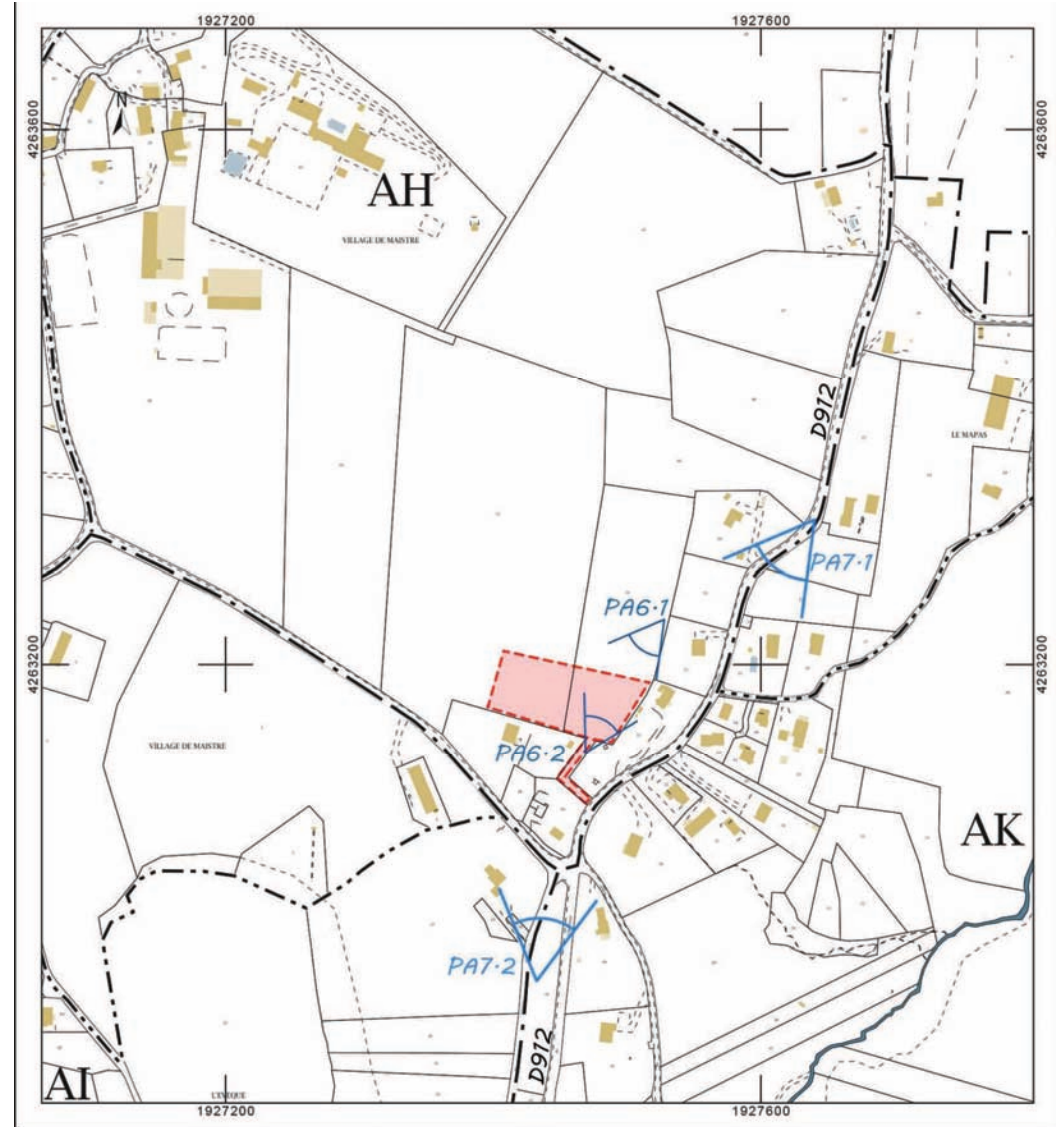

PA 1 – Plan de Situation

LOCALISATION ET CONNEXION GEOGRAPHIQUE A L'ECHELLE DE LA COMMUNE
TOUTES LES CARTES SONT ORIENTEES AU NORD.

1. EXTRAIT DE CARTE IGN _EXTRAIT DE CARTE IGN _SANS ECHELLE_ SOURCE _ GEOPORTAIL.

2. Localisation aérienne _PHOTO-AERIENNE _SANS ECHELLE_ SOURCE _ GEOPORTAIL.

3. EXTRAIT CADASTRAL AU 1/5000 EME

COMMUNE DE MONTAGNOLE

Le Hameau de Maistre